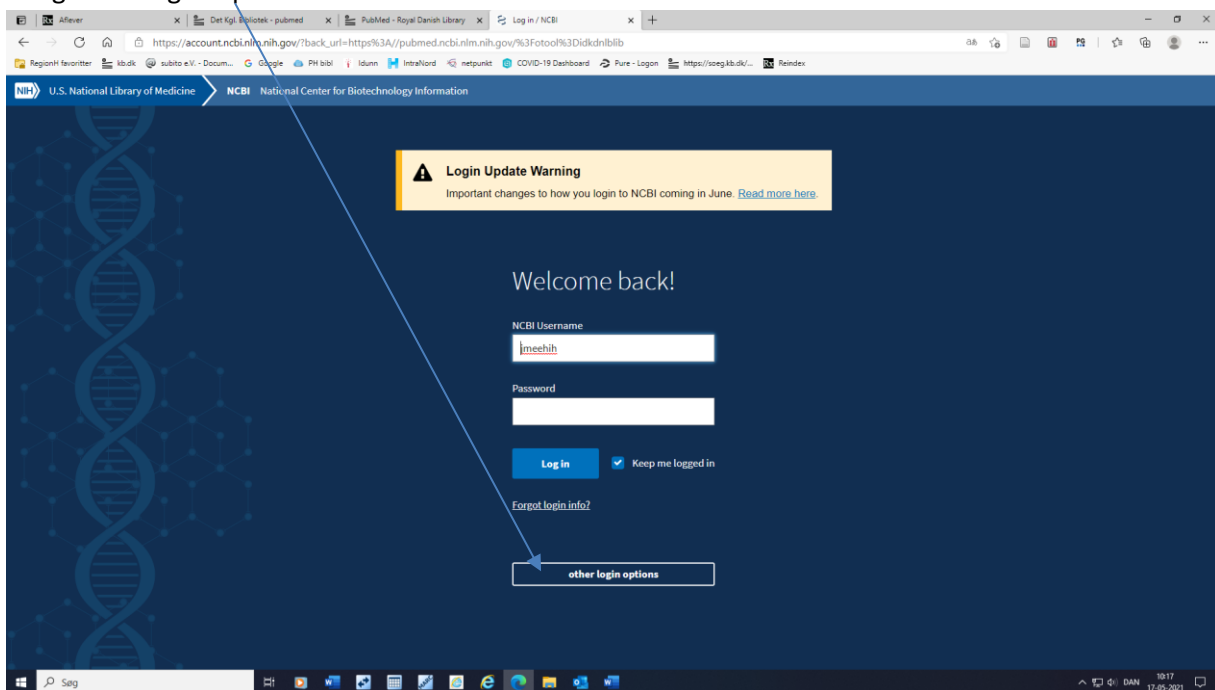

Ny Adgang til NCBI account i Pubmed

Log dig på Pubmed via www.kb.dk

På Pubmed hjemmesiden klik på Log in

Vælg other login options

Vælg Capital region of Denmark

Ved spørgsmål kontakt Bibliotekar Jette.meelby@regionh.dk