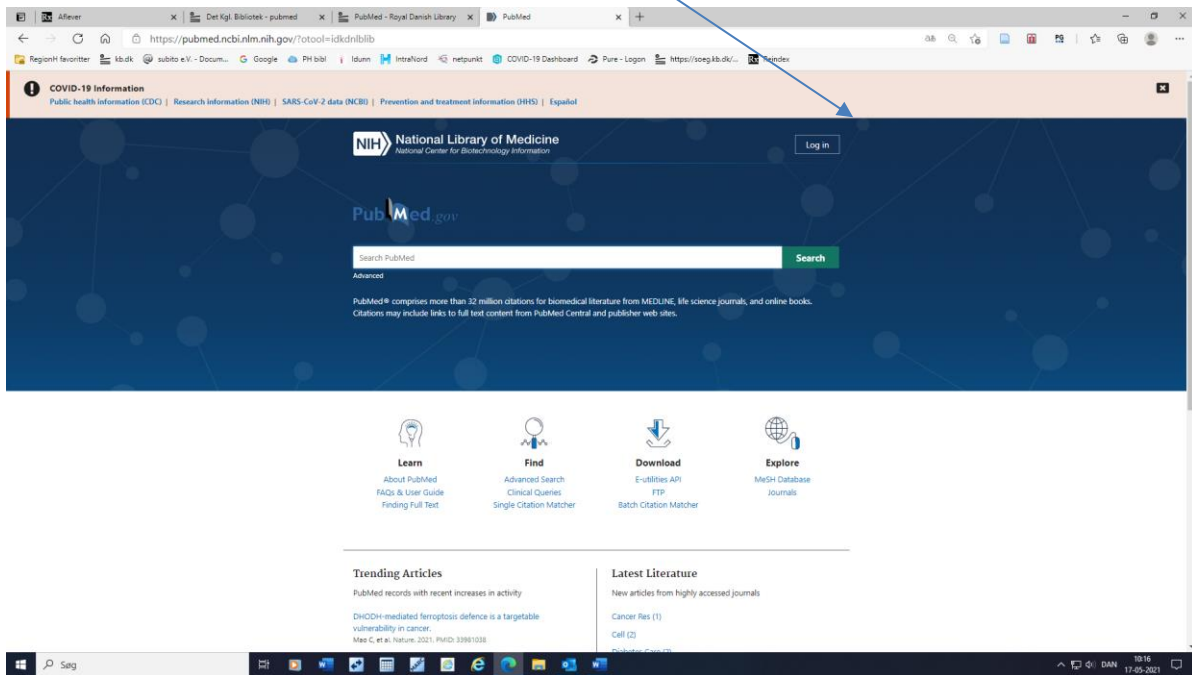

Ny Adgang til NCBI account i Pubmed

Log dig på Pubmed via www.kb.dk

På Pubmed hjemmesiden klik på Log in

Vælg other login options

Vælg Capital region of Denmark

Ved spørgsmål kontakt Bibliotekar Jette.meelby@regionh.dk